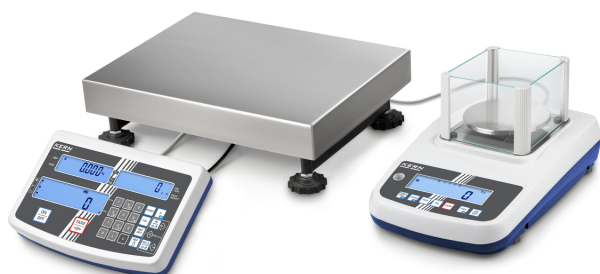

KERN CCA 30K-5M

KERN

Telsysteem met hoge resolutie voor het tellen van de allerkleinste deeltjes in grote hoeveelheden, maximaal weergeefbare teleenheid 999.999, optioneel met ijking

Categorie

Merk	KERN
Productcategorie	Industrieweegschaale
Productgroep	Telsysteem
Productfamilie	CCA

Meetsysteem

Referentie weegschaal - artikelnummer	TEWJ 600-2M-B
Kwantiteits weegschaal - Artikelnummer	IFS 30K-3M
Weegsysteem	Rekmeetstrip
Referentie weegschaal - Weegbereik [Max]	0,6 kg
Kwantiteits weegschaal - Weegbereik [Max]	15 kg; 30 kg
Referentie weegschaal - Afleesbaarheid [d]	10 mg
Kwantiteits weegschaal - Afleesbaarheid [d]	0,005 kg; 0,01 kg
Linearisatie	±
Referentie weegschaal - Linearisatie	30 mg
Kwantiteits weegschaal - Linearisatie	0,005 kg; 0,01 kg
Referentie weegschaal - Reproduceerbaarheid	10 mg
Kwantiteits weegschaal - Reproduceerbaarheid	0,005 kg; 0,01 kg
Vooraf ingestelde eenheid	kg
Eenheden	kg
Eenheden (indien de eenheid wordt beoordeeld op conformiteit)	kg
Justermogelijkheden	Justering met extern gewicht
Aanbevolen justergewicht	6 kg (M1)
Inslingertijd	2 s

Scherm

Type display	LCD
Scherm achtergrondverlichting	✓
Scherm cijferhoogte	20 mm

Ontwerp

Afmetingen weegplateau (B×D×H)	400×300×114 mm
Materiaal behuizing	kunststof
Materiaal weegoppervlak	metaal, gelakt
Afmetingen weegoppervlak (B×D)	400×300 mm
Kabellengte	1,5 m
Afreesinrichting kabellengte	5 m
Materiaal meetcel(len)	aluminium
Stelschroeven verstelbaar	✓

KERN CCA 30K-5M

KERN

Telsysteem met hoge resolutie voor het tellen van de allerkleinste deeltjes in grote hoeveelheden, maximaal weergeefbare teleenheid 999.999, optioneel met ijking

Tellen

Kleinste stukgewicht bij het tellen van het aantal stuks	20 mg
Kleinste stukgewicht bij het tellen van het aantal stuks - onder normale omstandigheden	200 mg
Tel-referentiegewicht invoerbaar	✓
Mogelijke referentiehoeveelheid	5, 10, 20, 50, 100
Tellingsresolutie (Laboratoriumomstandigheden)	1.500.000